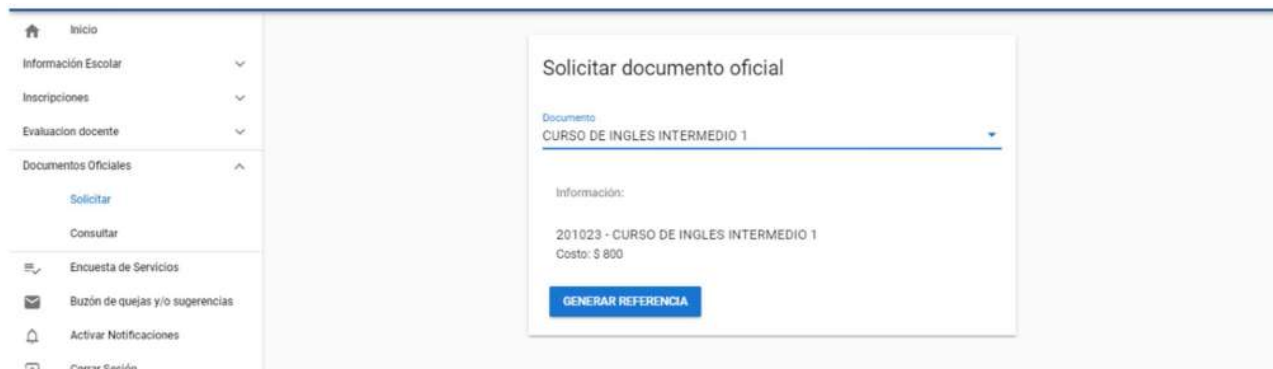

PROCEDIMIENTO DE PAGO Y REGISTRO CURSOS DE INGLÉS - PRIMAVERA 2023

Realiza el pago del 27 al 17 DE ABRIL de 2023, (en una sola exhibición).

1. GENERA LA REFERENCIA DE PAGO:

a) Si eres alumno vigente: entrar al SII A través de tu cuenta creada en el portal: <https://estudiantes.tuxtla.tecnm.mx/#/login> en el apartado Documentos oficiales, submenú Solicitar (elegir el curso de inglés que te corresponda).

*Este solo es un Ejemplo de curso.

b) **Si eres egresado**: Genera la referencia de pago desde:
<https://solicitudes.tuxtla.tecnm.mx/>

Sigue las instrucciones:

- a) Regístrate
- b) Confirma la creación de tu cuenta desde el correo que ingresaste.
- c) Genera la referencia de pago.